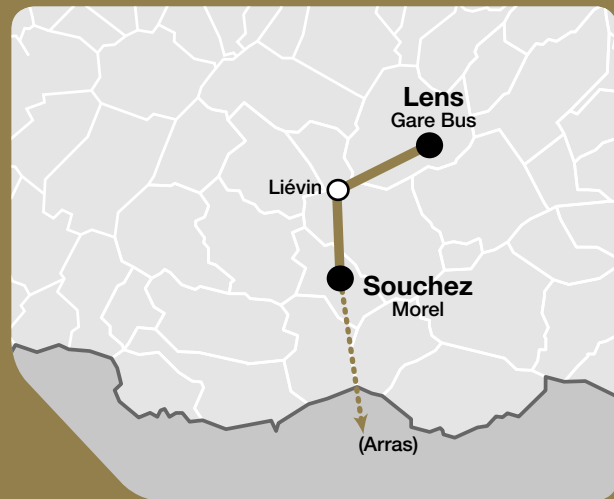

133

Ligne Duo

(Arras)
Souchez
Ablain-Saint-Nazaire
Souchez

Angres
Liévin
Lens

tadao.fr
0 810 00 11 78

Valables à partir du 02 janvier 2012

133

Lens

■ Du lundi au samedi ☉ Lundi, mardi, jeudi, vendredi □ Du lundi au vendredi MS Mercredi, samedi

- Ne circule pas ☉ uniquement sur réservation téléphonique

* En période scolaire, l'arrêt « Collège Sainte-Ide » est desservi le mercredi midi et du lundi au vendredi soir.

NOUVEAU !

Flashez et retrouvez tout Tadao sur votre mobile !

133

Plan de ligne

ARRAS
SOUCHEZ
ABLAIN-SAINT-NAZAIRE
SOUCHEZ
ANGRES
LIÉVIN
LENS

- Gare Interurbaine  1
- Morel
- Mairie  1
- Brossolette
- Vieille Église
- Mairie  2
- Namur
- Boutzeur
- Namur
- Mairie  3
- Vieille Église
- Brossolette
- Voltaire
- Jaurès
- Maisonnaie
- Cité Camus  1
- Mairie  4
- Monument
- Salengro
- Parc de Rollencourt  1  2  1
- Hôtel de Ville  5
- Defernez  1  1
- Mendès France
- Centre Commercial  2
- Temple
- Haute ville
- Blum  1
- Cent neuf
- Cité 9 bis
- École Maès
- Garin
- Bollaert
- Gare Bus - Quai G  2  1  1  2
- Collège Sainte-Ide Quai A*  3
- Caisse de Secours**  4