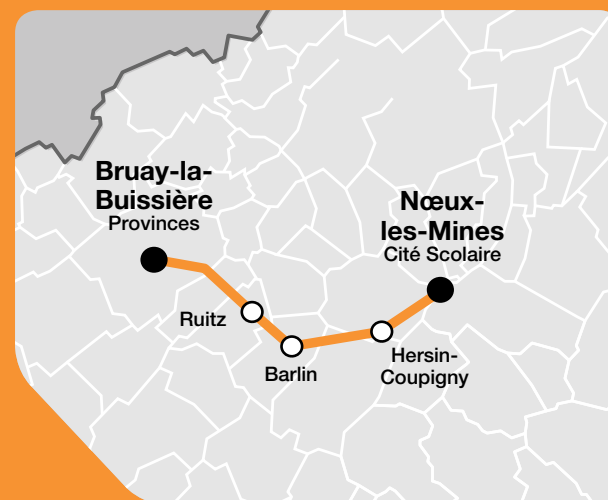

28

28

Un bus toutes les heures
Ligne Mozaïc

Bruay-la-Buissière
Haillicourt
Ruitz
Maisnil-les-Ruitz

Barlin
Hersin-Coupigny
Nœux-les-Mines

Boutique Tadao

Bruay-la-Buissière

Centre d'Echanges Provinces
Mardi, Mercredi, Jeudi : 14h-17h30
Vendredi : 9h00-12h30 et 14h00-17h30

Relais Tadao

Barlin

■ Bar des Arcades
Rue du docteur Capiaux

Bruay-la-Buissière

■ Le Marmottan
76 rue Marmottan
■ Le Narval
147 rue L. Dussart

■ Le Country
Rue A. Leroy
■ Le Chiquito
2 avenue Flament
■ Tabac Loto
746 bd Basly