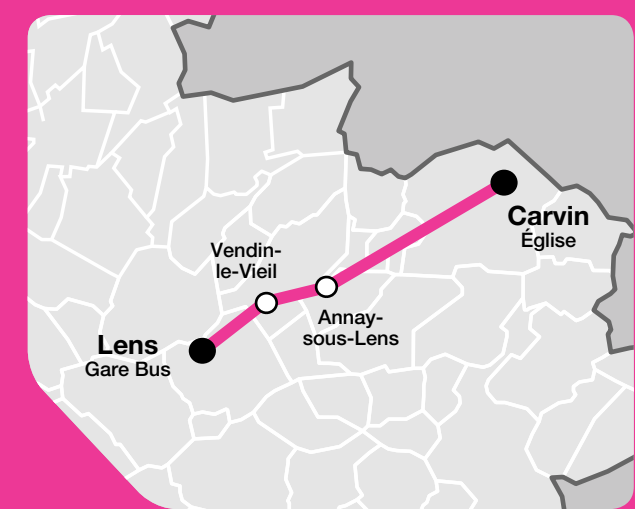

Nombreuses correspondances assurées avec les trains en gares SNCF.

1 bus toutes les heures en journée du lundi au samedi, toute l'année, y compris pendant les vacances scolaires.

La ligne 39 est une ligne Mozaïc

39

39

Un bus toutes les heures
Ligne Mozaïc

Carvin
Estevelles
Pont-à-Vendin

Annay-sous-Lens
Loison-sous-Lens
Vendin-le-Vieil

Lens

Boutique Tadao

Lens
77, rue Létienne (face à la gare Bus)
Du lundi au vendredi : 7h30-18h30
Samedi : 8h-12h