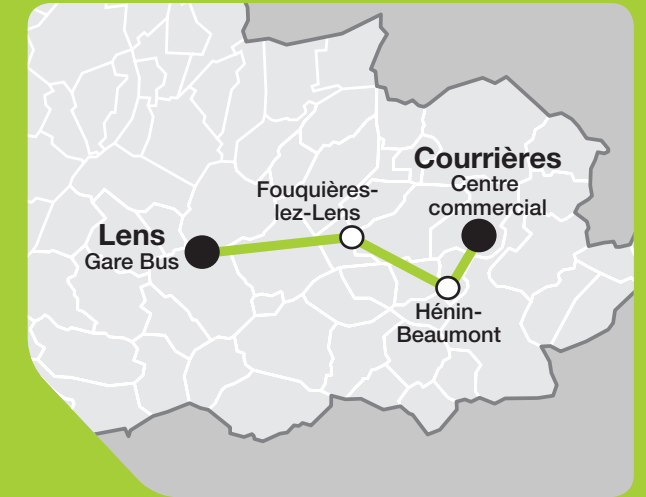

1 bus toutes les heures en journée du lundi au samedi, pendant les vacances scolaires.

La ligne 21 est une ligne Mozaïc

21

21

Un bus toutes les heures
Ligne Mozaïc

Courrières
Hénil-Beaumont
Montigny-en-Gohelle
Fouquières-lez-Lens

Noyelles-sous-Lens
Sallaumines
Lens

Boutiques Tadao
du 10 juillet au 15 août

- Hénil-Beaumont**
rue Élie Gruyelle (arrêt Espace Lumière)
Lundi au vendredi : 14h-17h30
- Lens** - 77, rue Letienne (face à la gare bus)
Lundi au vendredi : 8h30-12h30 et 13h30-17h30
Samedi : 8h30-12h

Relais Tadao

- Fouquières-lèz-Lens**
- Au Tabac Presse Fouquiérois, 11 rue Pasteur
- Hénil-Beaumont**
- La Civette, 31 rue Denis Papin
 - Au Maryland, 269 rue Montpencher
 - Le Flash 639 Bd Albert Schweitzer
 - L'Amaryllis 293 rue Saint Martin
- Courrières**
- La Civette du Rotois, 10 avenue des Peupliers
- Lens**
- Au Pot à Tabac, 230 rue Paul Bert
- Montigny-en-Gohelle**
- Au Royal, 18 rue Jean Jaurès
 - Civette du 7, 131 route d'Harnes
- Sallaumines**
- Le Narval, 95 rue Édouard Vaillant
- Recharge possible de la carte Tadao