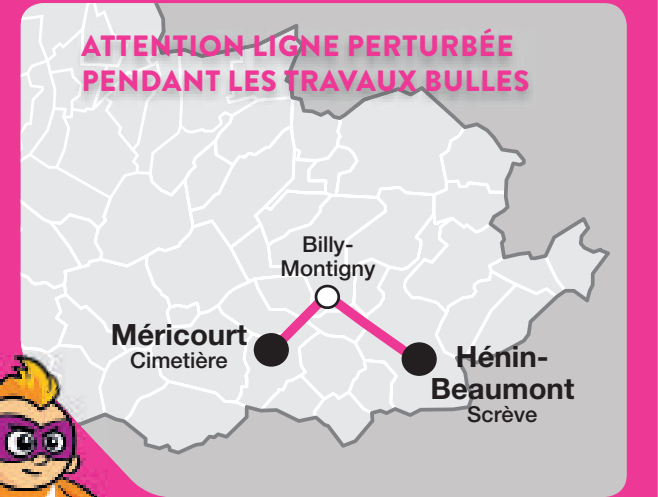

Suivez votre ligne avec l'application Zenuq !

La ligne 25 est une ligne Mozaïc

1 bus toutes les heures en journée du lundi au samedi toute l'année, y compris pendant les vacances scolaires.

25

25

Un bus toutes les heures Ligne Mozaïc

Méricourt
Sallaumines
Fouquières-lez-Lens
Billy-Montigny

Rouvroy
Drocourt
Hénin-Beaumont

tadao.fr
travaux.tadao.fr
0 810 00 11 78
Horaires valables à partir du 4 septembre 2017.

- Cimetière 🏠 1
- Montesquieu/Hôtel de ville 🏠 1 📍 1
- Chem. des lapins
- Droits des enfants
- 10 mars 1906
- Collège Wallon 🎓 1
- Newton
- Gare SNCF 🚆 1
- Avenue Sikorski
- 10 mars 1906
- Sainte-Barbe 🇨🇷 1
- Cocorico
- Parc Urbain
- Leclerc 🗑️ 1
- Mairie 📍 2 🏠 2
- Gare SNCF 🚆 2
- Place Blanchant
- Bernard Omer
- Place Tamboise 📍 1 🎓 2 🗑️ 2
- Poste
- Salle des Fêtes
- Gendarmerie
- Mairie 🏠 3
- Église
- ZAE La Chênaie Sud
- Lanvin
- Roussillon
- Palma
- Mairie 🏠 4
- Route d'Arras
- La Parisienne
- Capelle
- Delory
- Saint-Henri 🎓 3
- Michelet
- La Perche
- Girondins
- Mairie 📍 3 🗑️ 3 🏠 5
- Girondins
- Tilloy
- Lycée Senez 🎓 4 5 6
- P.A La Peupleraie
- Tour d'Auvergne
- Pommier Bvd Thomas 🗑️ 2
- Eugène Thomas
- Église Saint-Martin
- Debussy
- Ballekens
- Fontaine
- Scrève