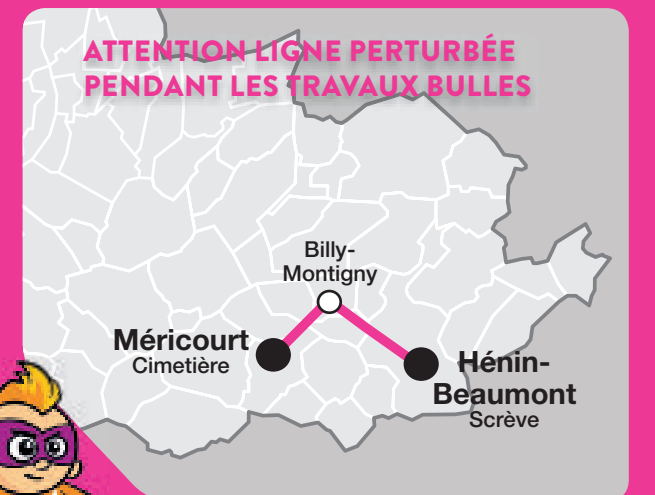

travaux.tadao.fr

tadao.fr

Application gratuite, disponible sous iOS et Android
Grâce à Zenbus, soyez connecté à votre Ligne : visualisez sa position en temps réel et recevez ses infos perturbations !
Où est ma Ligne ? Va-t-elle bientôt arriver ?
Suivez votre Ligne avec l'application Zenbus !

zenbus

La Ligne 25
est une ligne Mozaïc
1 bus toutes les heures
en journée du lundi
au samedi toute l'année,
y compris pendant les
vacances scolaires.

25

25

Un bus toutes les heures Ligne Mozaïc

ATTENTION LIGNE PERTURBÉE
PENDANT LES TRAVAUX BULLES

Méricourt
Sallaumines
Fouquières-lez-Lens
Billy-Montigny

Rouvroy
Drocourt
Hénin-Beaumont

tadao.fr
travaux.tadao.fr
0 810 00 11 78

Horaires valables à partir
du 6 novembre 2017.

- Cimetière  1
- Montesquieu/Hôtel de ville  1  1
- Ecoquartier / Chem. des lapins
- Droits des enfants
- 10 mars 1906
- Collège Wallon  1
- Newton
- Gare SNCF  1
- Avenue Sikorski
- 10 mars 1906
- Sainte-Barbe  1
- Cocorico
- Parc Urbain
- Leclerc  1
- Mairie  2  2
- Gare SNCF  2
- Place Blanchant
- Bernard Omer
- Place Tamboise  1  2  2
- Poste
- Salle des Fêtes
- Gendarmerie
- Mairie  3
- Église
- ZAE La Chênaie Sud
- Lanvin
- Roussillon
- Palma
- Mairie  4
- Route d'Arras
- La Parisienne
- Capelle
- Delory
- Saint-Henri  3
- Michelet
- La Perche
- Girondins
- Mairie  3  3  5
- Girondins
- Tilloy
- Lycée Senez  4  5  6
- P.A La Peupleraie
- Tour d'Auvergne
- Pommier Bvd Thomas  2
- Eugène Thomas
- Église Saint-Martin
- Debussy
- Ballekens
- Fontaine
- Scrève