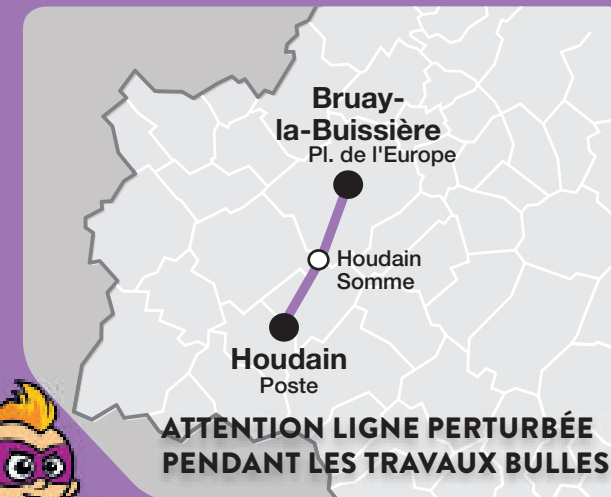

34

La Ligne 34 est une ligne Mozaïc

1 bus toutes les heures en journée du lundi au samedi, toute l'année, y compris pendant les vacances scolaires.

Pratique !

Complétez cette ligne par les TER présents sur le territoire Tadao. Ils sont accessibles avec votre abonnement Tadao mensuel ou annuel.

Boutique Tadao

Bruay-la-Buissière

Centre d'échanges Provinces
Mardi, mercredi et jeudi : 14h-17h30
Vendredi : 9h-12h30 et 14h-17h30

Relais Tadao

Houdain

- Rive droite Rive gauche 50 rue Gallieni
- Le Chantilly 2 rue Salengro
- Le Marmottan 76 rue Marmottan
- Le Mémorial Rue Victor Hugo
- Mag Presse Ccial Cora

Bruay-la-Buissière

- Le Country 460 Rue Alfred Leroy
- Recharge possible de la carte Tadao

34

Un bus toutes les heures Ligne Mozaïc

**ATTENTION LIGNE PERTURBÉE
PENDANT LES TRAVAUX BULLES**

Houdain
Bruay-la-Buissière