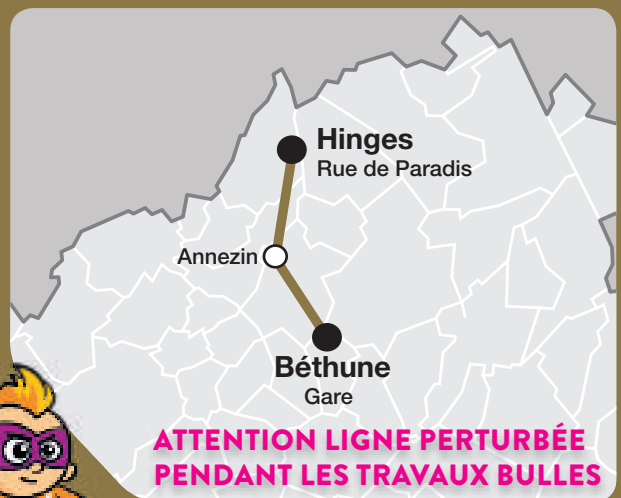

Relais Tadao

Béthune

■ Rotonde
Ccial La Rotonde
■ La Cloche d'Or
62 rue d'Arras

■ La Civette
Place de la Communication
■ La Tournabonne
Boulevard Poincaré

■ Recharge possible de la carte Tadao

Appli TADAO GRATUITE sur
App Store / Google Play

avec calculateur
d'itinéraires

REJOIGNEZ-NOUS !

tadao.fr
travaux.tadao.fr
0 800 800 964 (appel pour réservation téléphonique)
0 810 00 11 78 (appel pour renseignements)

La Ligne 54 est une ligne Duo
1 ligne répondant à des besoins ciblés liés au travail et aux loisirs.
Déclenchement de certains horaires sur réservation par téléphone jusqu'à 2 heures avant le départ.

54

54

Ligne Duo

ATTENTION LIGNE PERTURBÉE PENDANT LES TRAVAUX BULLES

Hinges
Annezin
Béthune

tadao.fr
travaux.tadao.fr
0 810 00 11 78
Horaires valables à partir du 4 septembre 2017.

54

Plan de ligne