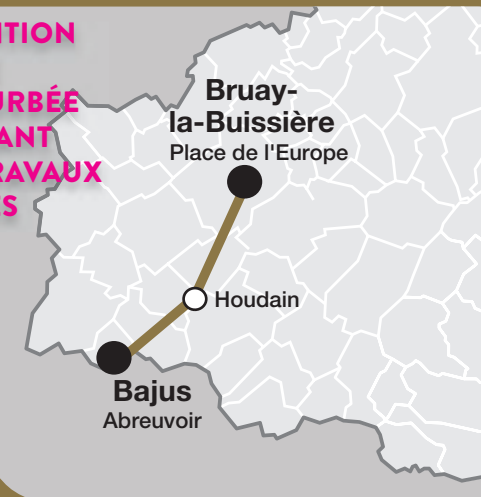

■ Du lundi au samedi - Ne circule pas ● Lundi, mardi, jeudi, vendredi, samedi M Mercredi uniquement ● Uniquement sur réservation téléphonique

Boutique Tadao Relais Tadao

Bruay-la-Buissière

Centre d'échanges Provinces
Mardi, mercredi et jeudi : 14h-17h30
Vendredi : 9h-12h30 et 14h-17h30

Bruay-la-Buissière

■ Le Country
460 Rue Alfred Leroy
■ Le Marmottan
76 rue Marmottan

■ Le Mémorial
Rue Victor Hugo
■ Le Chantilly
2 rue Salengro
■ Mag Presse Ccial Cora

Houdain

■ Rive droite Rive gauche
50 rue Gallieni
■ Recharge possible de la carte Tadao

64

Ligne Duo

ATTENTION
LIGNE
PERTURBÉE
PENDANT
LES TRAVAUX
BULLES

Bajus
La Comté
Beugin

Houdain
Bruay-la-Buissière

tadao.fr
travaux.tadao.fr
0 810 00 11 78

Horaires valables à partir
du 6 novembre 2017.