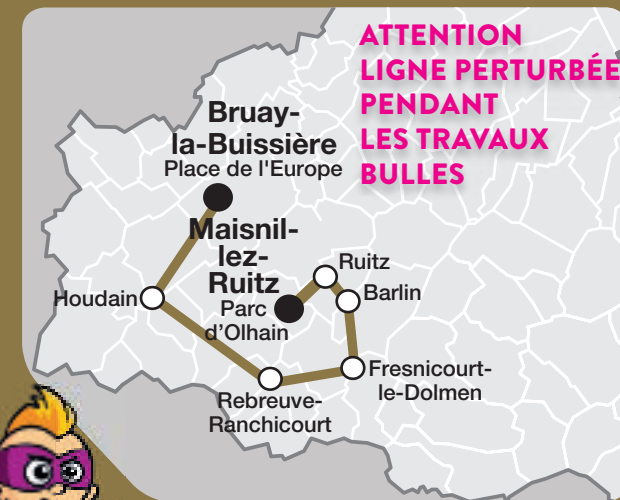

■ Du lundi au samedi ● Lundi, mardi, jeudi, vendredi, samedi M Mercredi uniquement MS Mercredi et samedi - Ne circule pas ● Uniquement sur réservation téléphonique

Boutique Tadao

Bruay-la-Buissière

Centre d'échanges Provinces
Mardi, mercredi et jeudi : 14h-17h30
Vendredi : 9h-12h30 et 14h-17h30

Relais Tadao

Barlin

■ Les Arcades
4 rue du Dr Capioux

Bruay-la-Buissière

■ Le Country
460 Rue Alfred Leroy

■ Le Marmottan
76 rue Marmottan
■ Le Mémorial
Rue Victor Hugo
■ Mag Presse
Ccial Cora

Houdain

■ Rive Droite Rive gauche
50 rue Gallieni
■ Le Chantilly
2 rue Salengro

■ Recharge possible de la carte Tadao

70

Ligne Duo

Maisnil-lez-Ruitz
Ruitz
Barlin
Fresnicourt-le-Dolmen

Rebreuve-Ranchicourt
Houdain
Bruay-la-Buissière

tadao.fr
travaux.tadao.fr
0 810 00 11 78

Horaires valables à partir du 6 novembre 2017.

70

Plan de ligne

BARLIN

FRESNICOURT-LE-DOLMEN

REBREUVE-RANCHICOURT

HOUDAIN

- Mairie  1  1
- Fresnicourt
- Actigreen  1
- Rue Foch
- Souchez
- Salengro
- Rue du Bois
- Bleuets
- Mairie  2
- Garinelles
- Olhain Bourg  1
- Baraffles
- Pont Prieur
- Mairie  3
- Place
- Carrefour de La Croix
- De Gaulle
- Gendarmerie
- Petite Place  2
- Saint-Jean
- Route de Bruay
- Alouettes
- Alfred Leroy
- Lycée Carnot  1
- Place de l'Europe  1  3  1  2  1