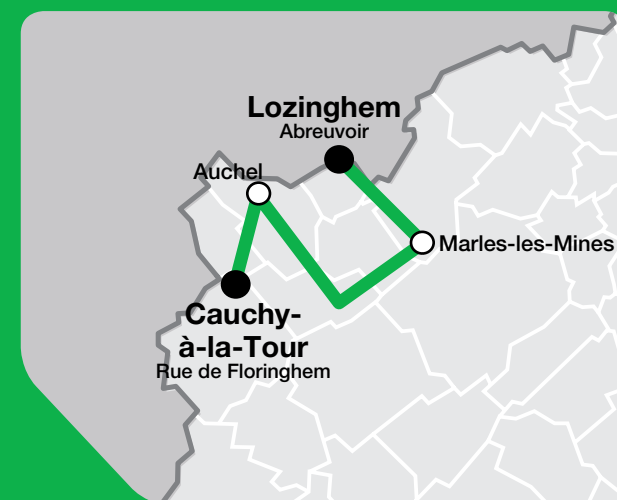

## Cauchy-à-la-Tour

Rejoignez-nous sur Facebook.com/TadaoOfficiel

avec calculateur d'itinéraires

Valables à partir du 29 août 2016, y compris en petites et grandes vacances.

Pratique ! Complétez cette ligne par les TER présents sur le territoire Tadao. Ils sont accessibles avec votre abonnement Tadao mensuel ou annuel.

La ligne 30 est une ligne Mozaïc 1 bus toutes les heures en journée du lundi au samedi, toute l'année, y compris pendant les vacances scolaires.

# 30

Un bus toutes les heures  
**Ligne Mozaïc**

Cauchy-à-la-Tour  
Auchel  
Calonne-Ricouart

Marles-les-Mines  
Lozinghem