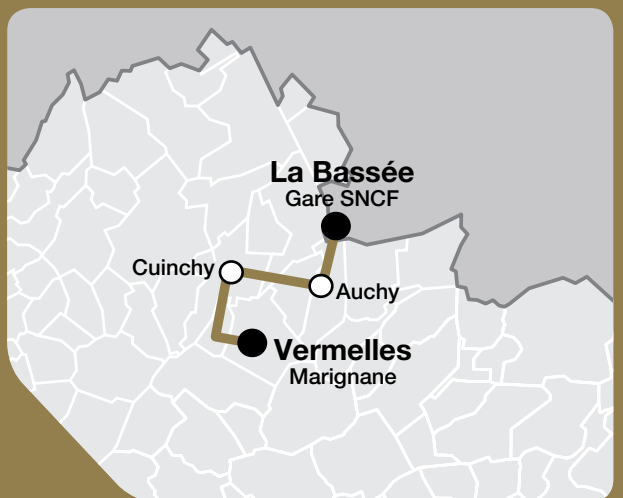

Boutique Tadao

Béthune 309 av. de Lens (près de la gare SNCF)
Du lundi au vendredi : 8h30-12h30 et 13h30-18h30
Samedi : 9h - 13h

Relais Tadao

Auchy-les-Mines
■ Mag Presse
■ Ccial Carrefour

La Bassée
■ Le Derby
■ 71 rue de Lens

Quinchy
■ Espace Tabac Presse
■ Rue Anatole France

■ Recharge possible de la carte Tadao

Appli TADAO GRATUITE sur
App Store | Google Play | Télécharger dans

Rejoignez-nous sur
facebook.com/TadaoOfficiel

avec calculateur
d'itinéraires

58

58

Ligne Duo

Vermelles
Noyelles-les-Vermelles
Annequin
Cambrin
Quinchy

Auchy-Les-Mines
Douvrin
La Bassée

tadao.fr
0 810 00 11 78
Valables à partir du 29 août 2016

58

Plan de ligne

■ Du lundi au samedi - Ne circule pas 🕒 Uniquement sur réservation téléphonique

VERMELLES

NOYELLES-LES-VERMELLES

ANNEQUIN

CAMBRIN

QUINCHY

AUCHY-LES-MINES

DOUVRIN