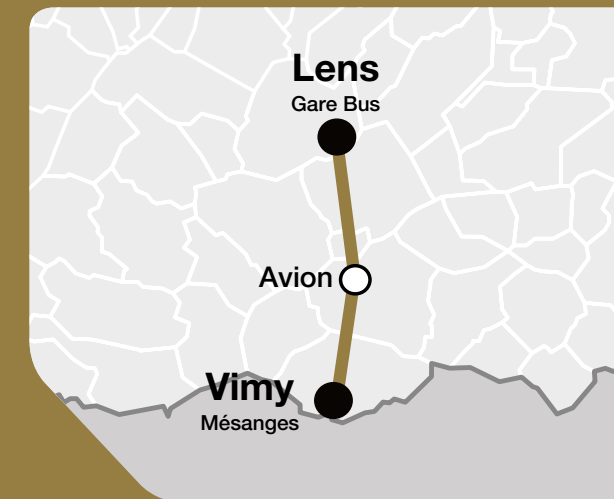

■ Du lundi au samedi - Ne circule pas S Samedi uniquement M Mercredi uniquement MS Mercredi et samedi ○ Lundi, mardi, jeudi, vendredi

○ Uniquement sur réservation téléphonique

Boutique Tadao

Lens 77 rue Letienne (face à la gare bus)
Du lundi au vendredi : 7h30-18h30
Samedi : 8h-12h30

Relais Tadao

Lens
■ Au Pot à Tabac, 230 rue Paul Bert

59

Ligne Duo

Vimy
Avion

Eleu-dit-Leauwette
Lens

tadao.fr
0 810 00 11 78
Valables à partir du 29 août 2016