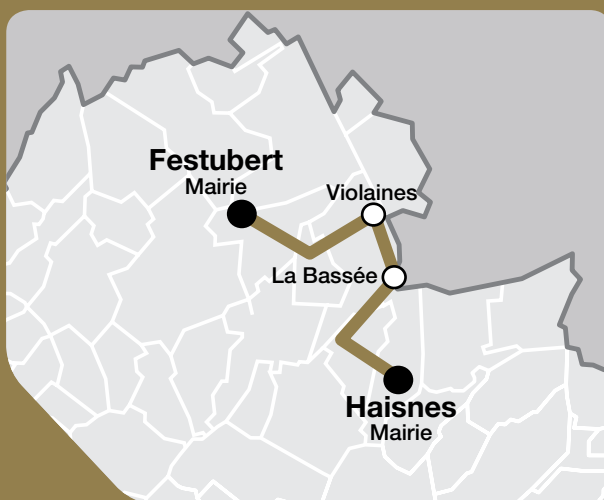

☎ Uniquement sur réservation téléphonique

☎ **Pour que le bus passe à ces horaires :**
Réservation nécessaire au moins 2 h avant
au **0 800 800 964**
(appel gratuit depuis un poste fixe)

Boutique Tadao

Béthune 309 av. de Lens Du lundi au vendredi :
(près de la gare SNCF) 8h30-12h30 et 13h30-18h30
Samedi : 9h-13h

Relais Tadao

Auchy-les-Mines ■ Mag Presse Ccial Carrefour	Haisnes ■ Le Gallia 26 rue Roger Salengro
Quinchy ■ Espace Tabac Presse Rue Anatole France	La Bassée ■ Le Derby 71 rue de Lens
GivENCHY-lès-LA BASSÉE ■ Le Giventou 4 Grand Place	■ Recharge possible de la carte Tadao

App! TADAO GRATUITE sur
Télécharger dans l'App Store / Google play

Rejoignez-nous sur facebook.com/TadaoOfficiel

avec calculateur d'itinéraires

tadao.fr
0 800 800 964 (appel pour réservation téléphonique)
0 810 00 11 78 (appel pour renseignements)

La ligne 60 est une ligne Duo
1 ligne répondant à des besoins ciblés au travail et aux loisirs.
Déclenchement de certains horaires sur réservation téléphonique jusqu'à 2 heures avant le départ.

09

60

Ligne Duo

Festubert
Quinchy
GivENCHY-lès-LA BASSÉE
Violaines

La Bassée
Douvrin
Auchy-les-Mines
Haisnes

tadao.fr
0 810 00 11 78
Valables à partir du 29 août 2016