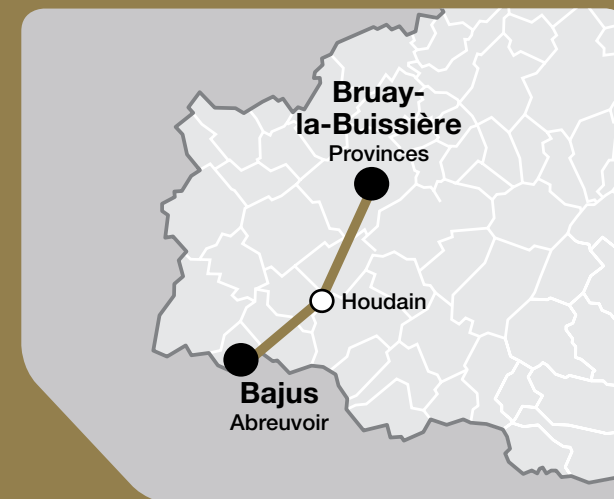

■ Du lundi au samedi - Ne circule pas ● Lundi, mardi, jeudi, vendredi, samedi M Mercredi uniquement ⊙ Uniquement sur réservation téléphonique

64

Ligne Duo

Bajus
La Comté
Beugin

Houdain
Bruay-la-Buissière

Boutique Tadao

Bruay-la-Buissière

Centre d'échanges Provinces
Mardi, mercredi et jeudi : 14h-17h30
Vendredi : 9h-12h30 et 14h-17h30

Relais Tadao

Bruay-la-Buissière

■ Le Marmottan
76 rue Marmottan
■ Le Narval
147 rue L. Dussart

- Abreuvoir
- Rue de Diéval
- Mairie  1
- Les 6 Fontaines
- La Rochelle
- Les Rossignols  2
- Rue de la Place
- Rue de Villejuif
- Désiré Haze
- Rue de la Gare
- Mairie  3
- Saint-Jean
- Somme
- Collège Prévert  1
- Route de Bruay
- Alouettes
- Alfred Leroy
- Lycée Carnot  2
- Provinces  1