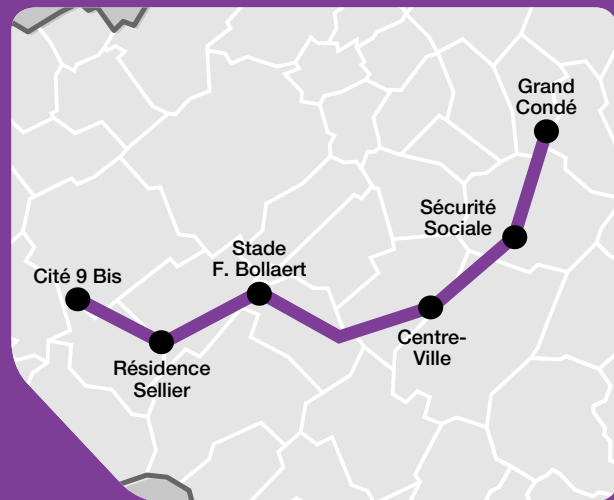

# Stopbus Lens

## Ligne Stopbus

Cité 9 Bis  
Résidence Sellier  
Stade F. Bollaert  
Centre-Ville

Sécurité Sociale  
Lycée Condorcet  
Centre des Impôts  
Grand Condé

# Stopbus Lens

Grand Condé

Centre-Ville

Cité 9 Bis

## Boutique Tadao

Lens

77, rue Létienné (face à la gare Bus)  
Du lundi au vendredi : 7h30-18h30  
Samedi : 8h-12h