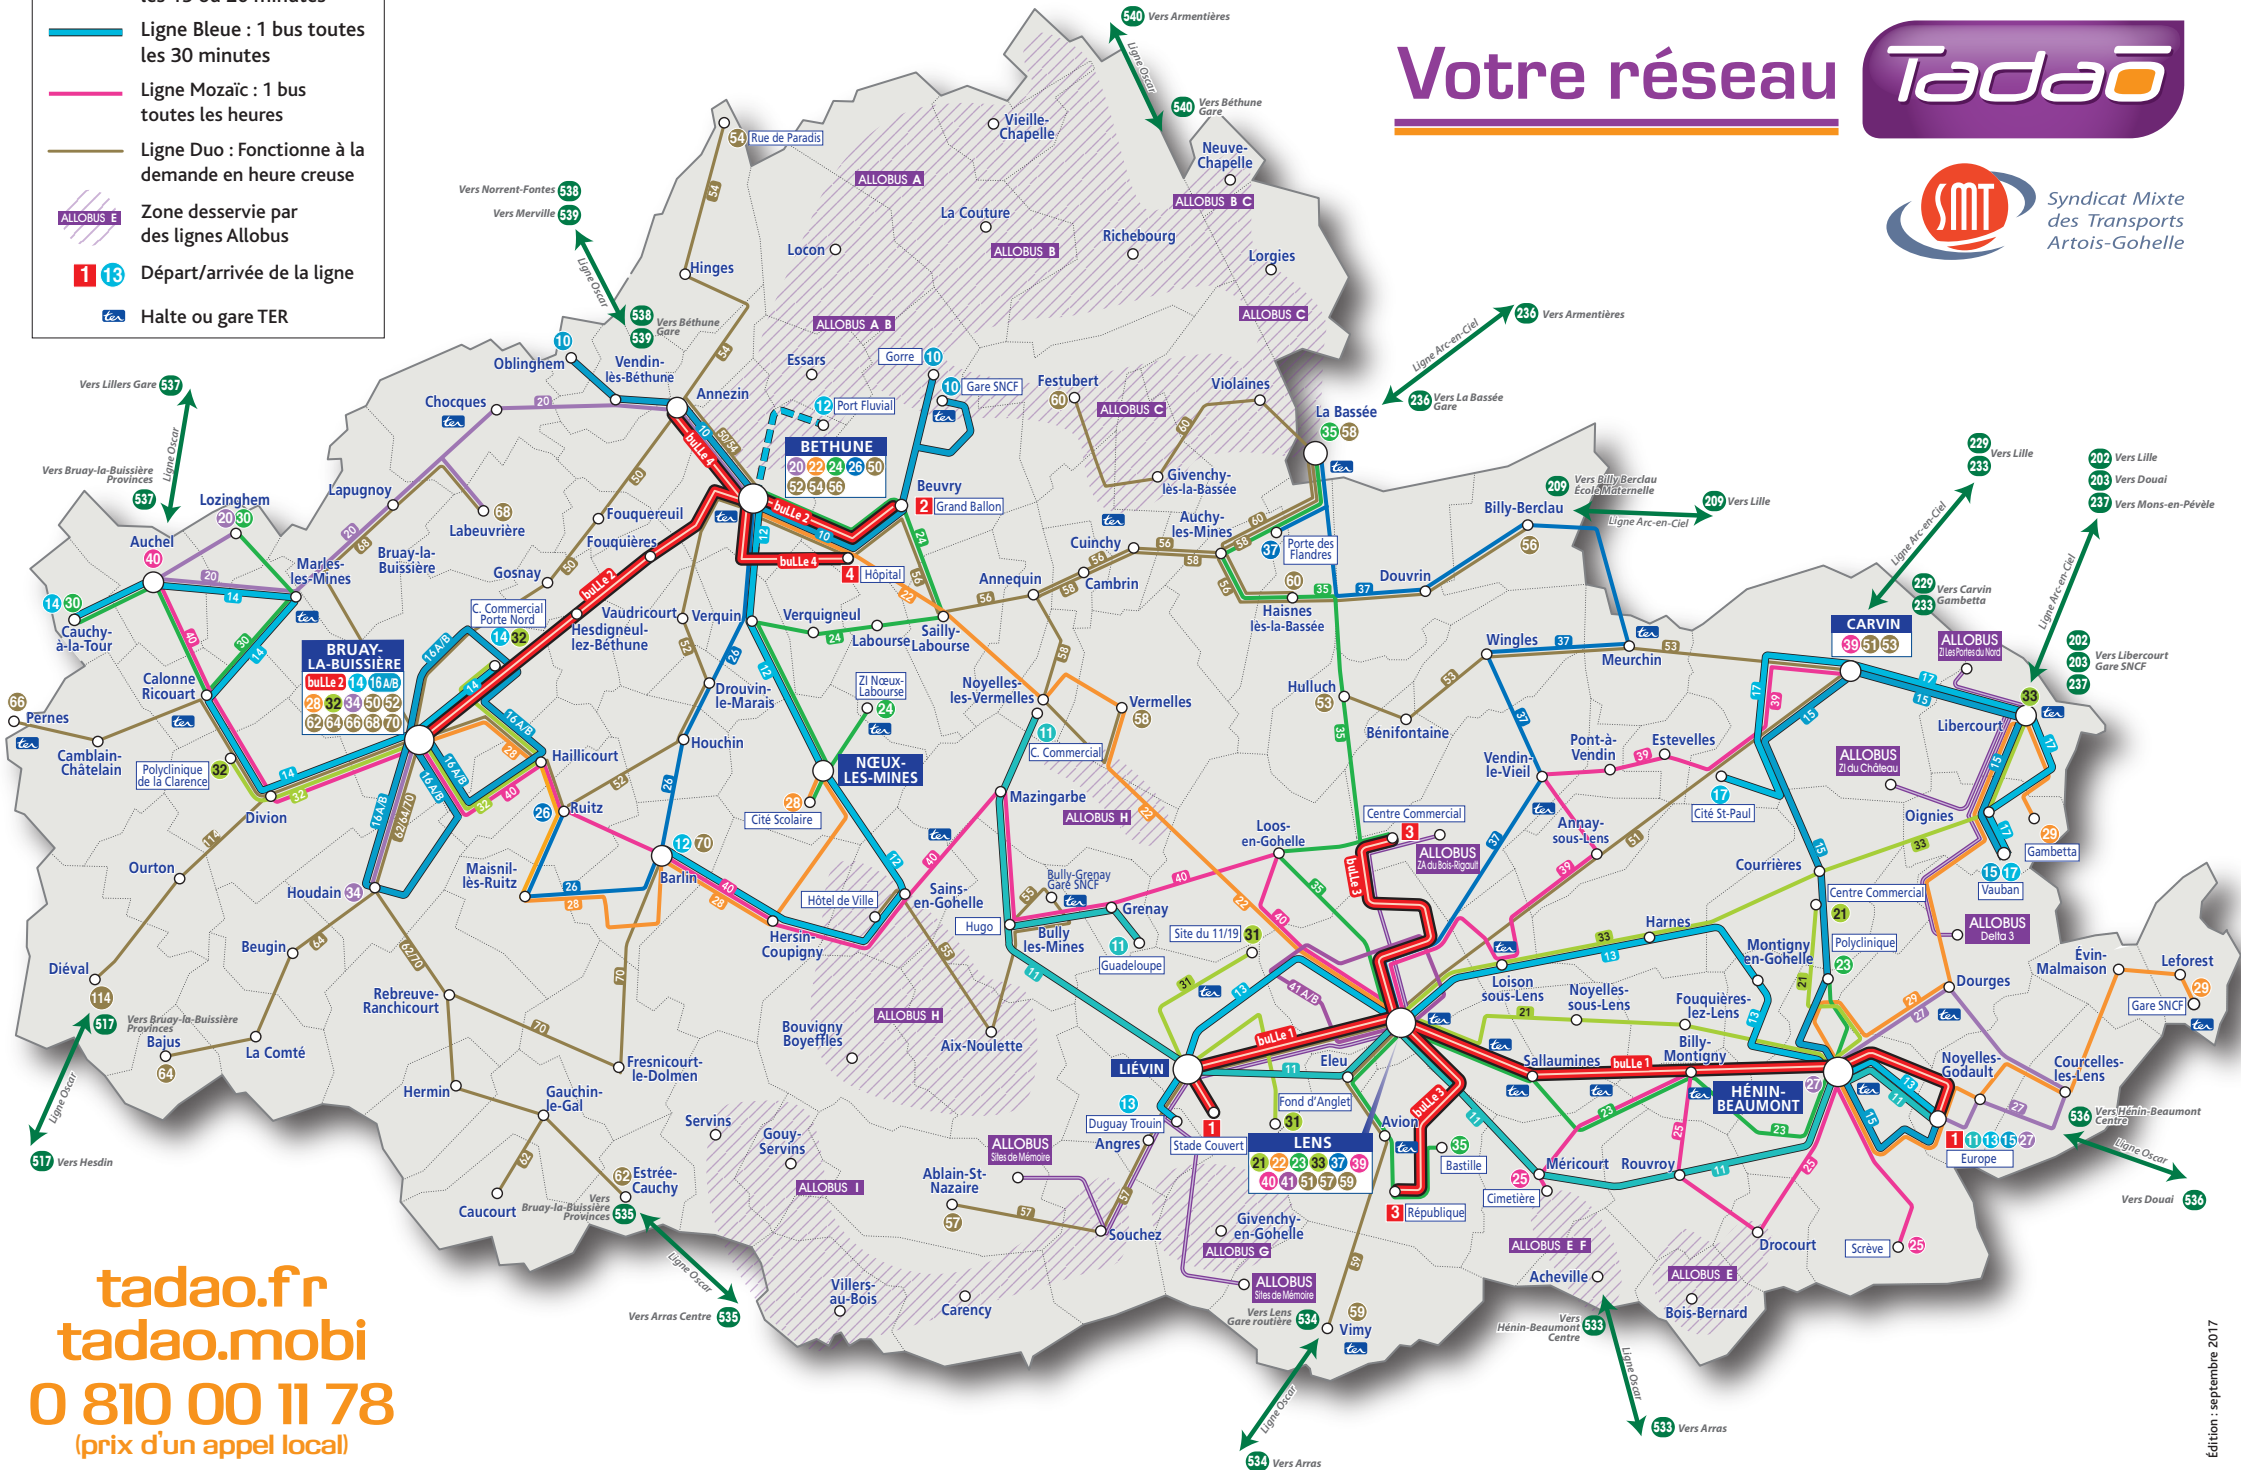

- Ligne Bulle : 1 bus toutes les 15 ou 20 minutes
- Ligne Bleue : 1 bus toutes les 30 minutes
- Ligne Mozaïc : 1 bus toutes les heures
- Ligne Duo : Fonctionne à la demande en heure creuse
- ALLOBUS E Zone desservie par des lignes Allobus
- 1 13 Départ/arrivée de la ligne
- Halte ou gare TER

Votre réseau

tadao.fr
tadao.mobi
0 810 00 11 78
(prix d'un appel local)