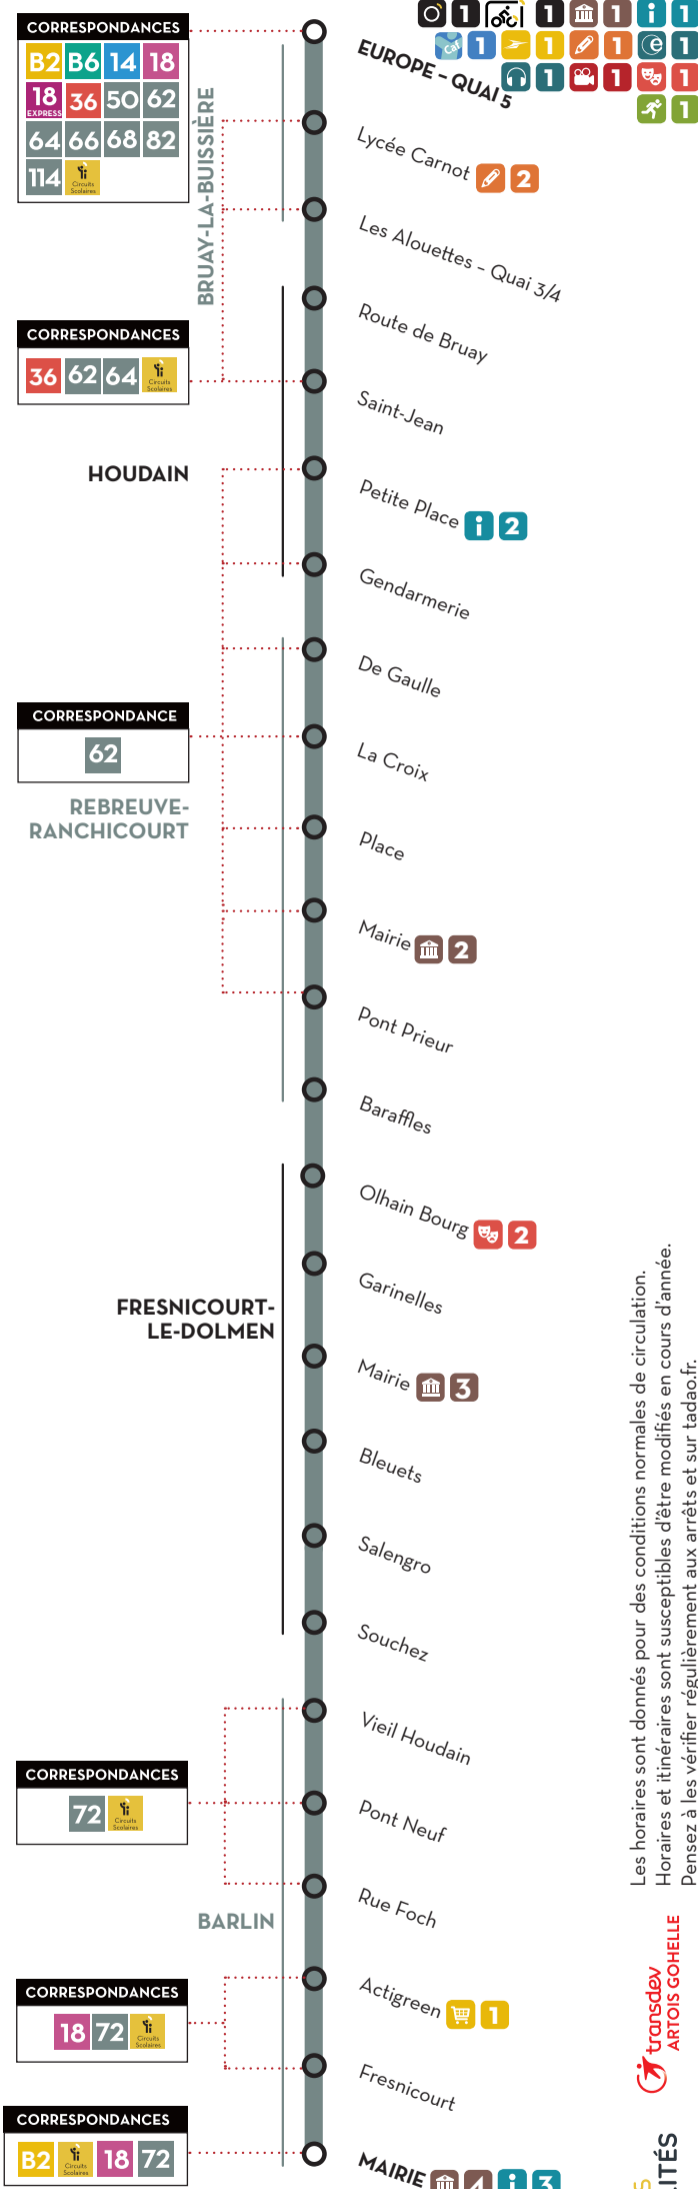

- : ne circule pas
m : mercredi uniquement
ms : mercredi et samedi uniquement

lajvs : lundi, mardi, jeudi, vendredi, samedi
lamjvs : lundi au samedi

Pour que le bus passe à ces horaires : réservation nécessaire au moins 2 h avant
> au 0800 800 964 (appel gratuit depuis un fixe).
> sur tadao.fr rubrique « Services à la demande »
> sur l'appli My Mobi.

NOUS VOUS Y EMMENONS

- 1 Boutique Tadao de Bruay
- 1 Abri Biclo (vélo)
- 1 Mairie de Bruay-la-Buissière
- 2 Mairie de Rebreuve-Ranchicourt
- 3 Mairie de Fresnicourt-le-Dolmen
- 4 Mairie de Barlin
- 1 Centre-ville de Bruay
- 2 Centre-ville de Houdain
- 3 Centre-ville de Barlin
- 1 CAF
- 1 Pôle-emploi de Bruay
- 1 Poste
- 1 Collège Signoret
- 2 Lycée Carnot
- 1 Zone commerciale Actigreen de Barlin
- 1 Cité des Électriciens
- 2 Château d'Olhain
- 1 Cinéma de Bruay
- 1 Parc de la Lawe
- 1 Médiathèque

Les horaires sont donnés pour des conditions normales de circulation.
Horaires et itinéraires sont susceptibles d'être modifiés en cours d'année.
Pensez à les vérifier régulièrement aux arrêts et sur tadao.fr.