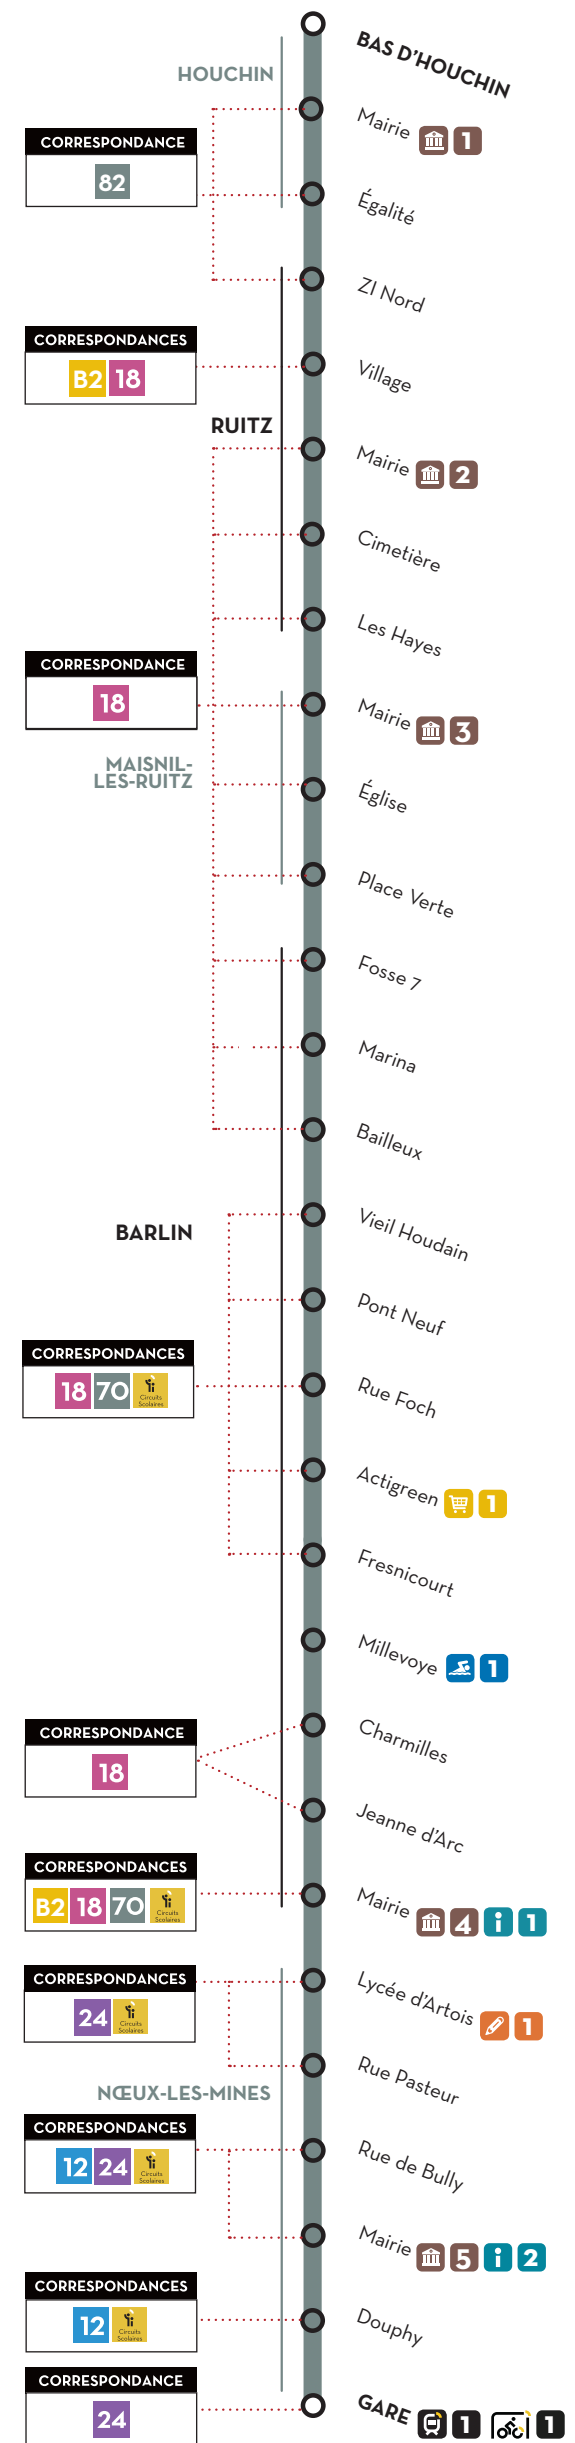

Les horaires sont donnés pour des conditions normales de circulation. Horaires et itinéraires sont susceptibles d'être modifiés en cours d'année. Pensez à les vérifier régulièrement aux arrêts et sur tadao.fr.

NOUS VOUS Y EMMENONS

- 1 Gare SNCF de Nœux-les-Mines
- 1 Abri biclo (vélo)
- 1 Mairie d'Houchin
- 2 Mairie de Ruitz
- 3 Mairie de Maisnil-les-Ruitz
- 4 Mairie de Barlin
- 5 Mairie de Nœux-les-Mines
- 1 Centre-ville de Barlin
- 2 Centre-ville de Nœux-les-Mines
- 1 Zone commerciale Actigreen de Barlin
- 1 Piscine
- 1 Lycée d'Artois

Pour que le bus passe à ces horaires : réservation nécessaire au moins 2 h avant
> au 0800 800 964 (appel gratuit depuis un fixe).
> sur tadao.fr rubrique « Services à la demande »
> sur l'appli My Mobi.